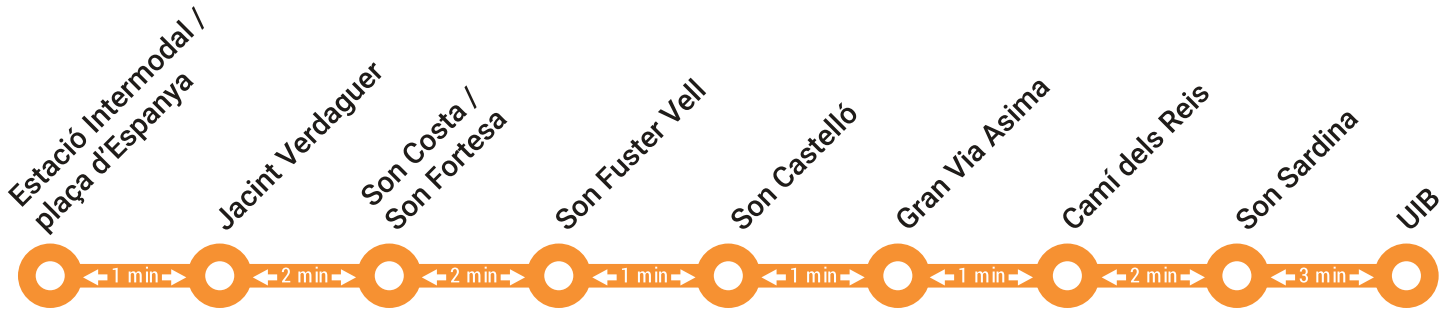

### Sortides Estació Intermodal

De dilluns a divendres	<input checked="" type="checkbox"/> <input checked="" type="checkbox"/> <input checked="" type="checkbox"/> <input checked="" type="checkbox"/> <input checked="" type="checkbox"/> <input type="checkbox"/>
De 6:35 h a 17:05 cada 30 min	Cada 30 min
De 17:05 h a 20:25 cada 40 min	Cada 40 min
Dissabtes	<input type="checkbox"/> <input type="checkbox"/> <input type="checkbox"/> <input type="checkbox"/> <input type="checkbox"/> <input checked="" type="checkbox"/>
De 7:00 h a 14:00 cada 60 min	Cada 60 min
Diumenges	<input type="checkbox"/> <input type="checkbox"/> <input type="checkbox"/> <input type="checkbox"/> <input type="checkbox"/> <input checked="" type="checkbox"/>
Sense servei	

### Salidas Estación Intermodal

De Lunes a Viernes	<input checked="" type="checkbox"/> <input checked="" type="checkbox"/> <input checked="" type="checkbox"/> <input checked="" type="checkbox"/> <input checked="" type="checkbox"/> <input type="checkbox"/>
De 6:35 h a 17:05 cada 30 min	Cada 30 min
De 17:05 h a 20:25 cada 40 min	Cada 40 min
Sábados	<input type="checkbox"/> <input type="checkbox"/> <input type="checkbox"/> <input type="checkbox"/> <input type="checkbox"/> <input checked="" type="checkbox"/>
De 7:00 h a 14:00 cada 60 min	Cada 60 min
Domingos	<input type="checkbox"/> <input type="checkbox"/> <input type="checkbox"/> <input type="checkbox"/> <input type="checkbox"/> <input checked="" type="checkbox"/>
Sin servicio	